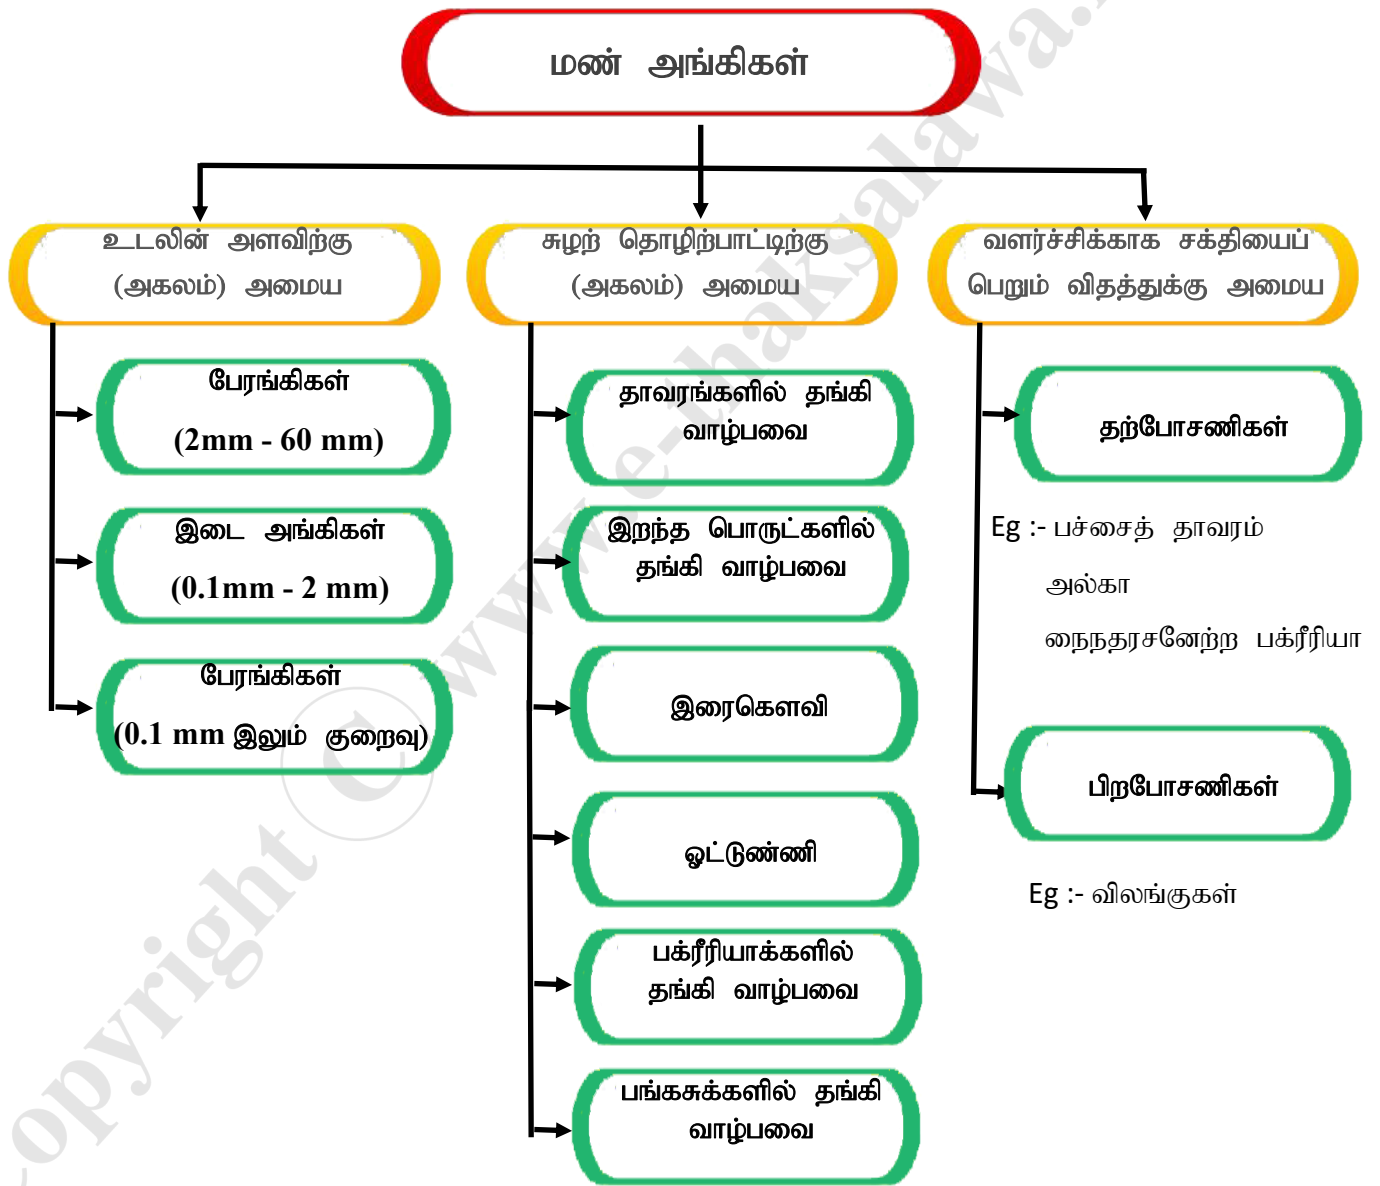

விவசாய விஞ்ஞானம்

மண் சுகாதாரம் மற்றும் மண்ணின் தரத்தின்
மீது செல்வாக்குச் செலுத்தும் மண்
உயிரியல் காரணிகள்

மண் அங்கிகள்

மண் அங்கிகள்

பயிர்ச் செய்கையில் சாதகமான அங்கிகள்

Eg :- ★ மண் புழு

★ இரைகௌவி

★ சயனோ பக்ரீரியா

★ அல்கா

★ அமோனிவாக்கப் பக்ரீரியாக்கள்

★ உயிரியற் கட்டுப்பாட்டு அங்கிகள்

பயிர்ச் செய்கையில் பாதகமான அங்கிகள்

Eg :- ★ தாவரங்களில் தங்கி வாழ்பவை

★ நோயாக்கிகள்

மண்ணில் சிறப்பு மட்டத்தின் மண் அங்கிகளைப் பேணி வருவதற்காக எடுக்கத்தக்க நடவடிக்கைகள்

மண்ணுடன் சேதனப் பொருட்கள் சேர்த்தல்.

மண்ணில் வடிகாலமைப்பையும் , காற்றோட்டத்தையும் ஏற்படுத்தல்.

மண் வெப்பநிலையை சிறப்பான மட்டத்தில் பேணுதல்.

மதிப்பீட்டு
வினாக்கள்

1 மண் அங்கிகளின் சாதகமான பாதகமான செல்வாக்குகளை விளக்குக?