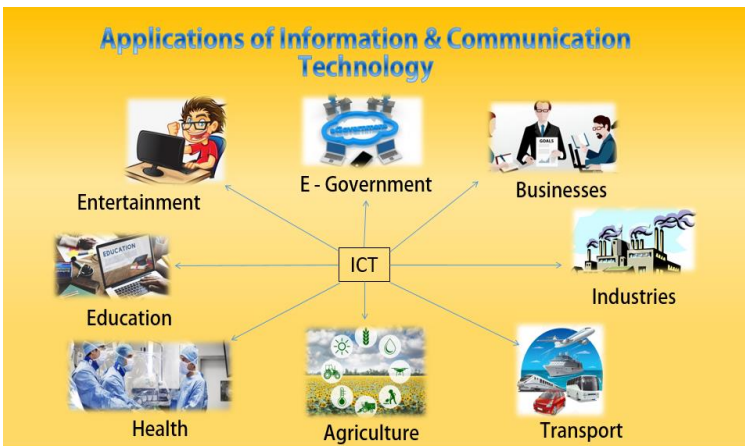

කඳව 2
(Slide 2)

කඳව 3
(Slide 3)

ක්‍රියාකාරකම 3

පහත උපදෙස් අනුව දී ඇති ප්‍රායෝගික ක්‍රියාකාරකම සිදු කරන්න.

- සුදුසු පරිදි Slide Layout සහ Slide Design යොදා ගන්න.
 - Home → Slides → Layout & Design
- මාතෘකාව සුදුසු පරිදි සකස් කරන්න.
- සුදුසු පරිදි සජීවීකරණ (Animation) ලබා දෙන්න.
- පහත උපකාරක මාර්ග ද භාවිත කරන්න.
 - Insert → Shapes
 - Home → Bullet & Numbering
 - Insert → Shape
 - Insert → Picture

කඳව 1 (Slide 1)

Electro-encephalography (EEG)

- This machine helps to record brain activities.
- The small electrical probes attached to the head, receive electrical impulses of the brain and display them on a computer screen.
- This machine can retrieve data in both states where a patient is awake or sleep.

කඳව 3 (Slide 3)

Agriculture Sector

ICT for Fishing Industry

➤ With the use of new technological devices, following activities can be done easily in fishing industry.

- Find the places where the fish flocks
- Sharing Information
- Catching fish using modern devices.