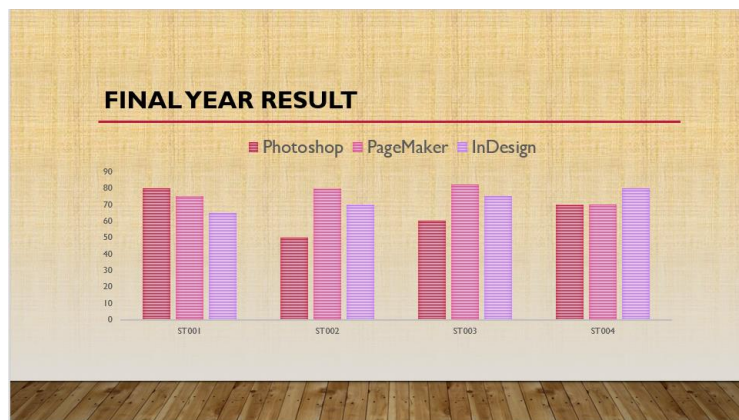

කඳව 2
(Slide 2)

කඳව 3
(Slide 3)