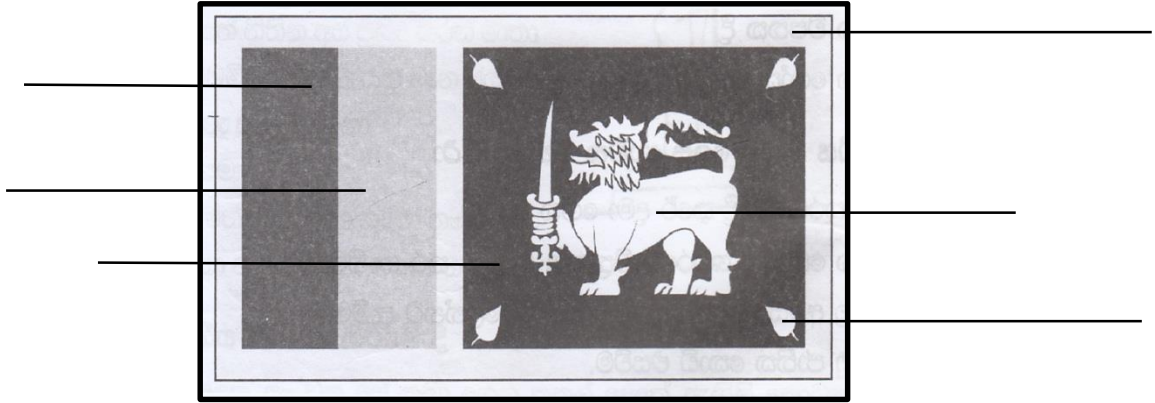

අපි ලක් වැසියෝ

ජාතික කොඩිය

පැවරුම 01

1. ඉහත ජාතික කොඩියේ ප්‍රධාන සංකේත ලකුණු කරන්න.

2. රතු පැහැති පසුබිමෙන් සංකේතවත් කරන්නේ කුමක්ද?

.....

3. කොඩිය තුළ ඇති බෝපත් සතර මගින් නිරූපණය කරන්නේ කුමක්ද?

.....

.....

4. ජාතික කොඩිය ඔසවන අවස්ථා දෙකක් ලියන්න.

.....

.....

5. තැඹිලි හා කොළ පාට නිරූපලින් නිරූපණය වන්නේ කුමක්ද?

.....

.....